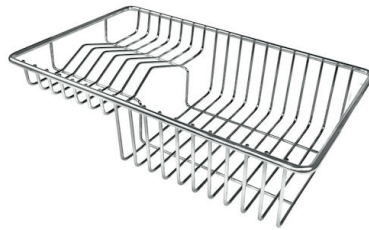

Fregadero S4000

Cubeta a la derecha

fregaderos

Código: 4312 051

CARACTERÍSTICAS

CUBETA DE RADIO ESTRECHO Cubetas de formas cuadradas con un diseño moderno y una mayor capacidad. Para una estética minimalista conjugada con la máxima comodidad.

REBOSADERO PERIMETRAL El rebosadero es una seguridad siempre presente en los fregaderos Foster que impide el desbordamiento del agua de la cubeta en caso de olvido. La solución del desagüe perimetral mejora la estética gracias a la forma cuadrada y esencial.

Orificios Monomando 1 orificio de serie

Hueco de encastre 1140 x 480 mm

Escurreidor Si

Anchura 116 cm

Medida de la cubeta 340x400mm

Número de cubetas 2 cubetas

Desagüe Desagüe 3.5 "

DIBUJOS TÉCNICOS

GALERÍA

ACCESORIOS OPCIONALES

Cesta blanca de acero inoxidable
8611 000

Cesta portaplatos inox
8100 303
* sólo en combinación con el accesorio
8644 101

Cesta portaplatos inox
8100 201

Cubeta blanca
8153 100