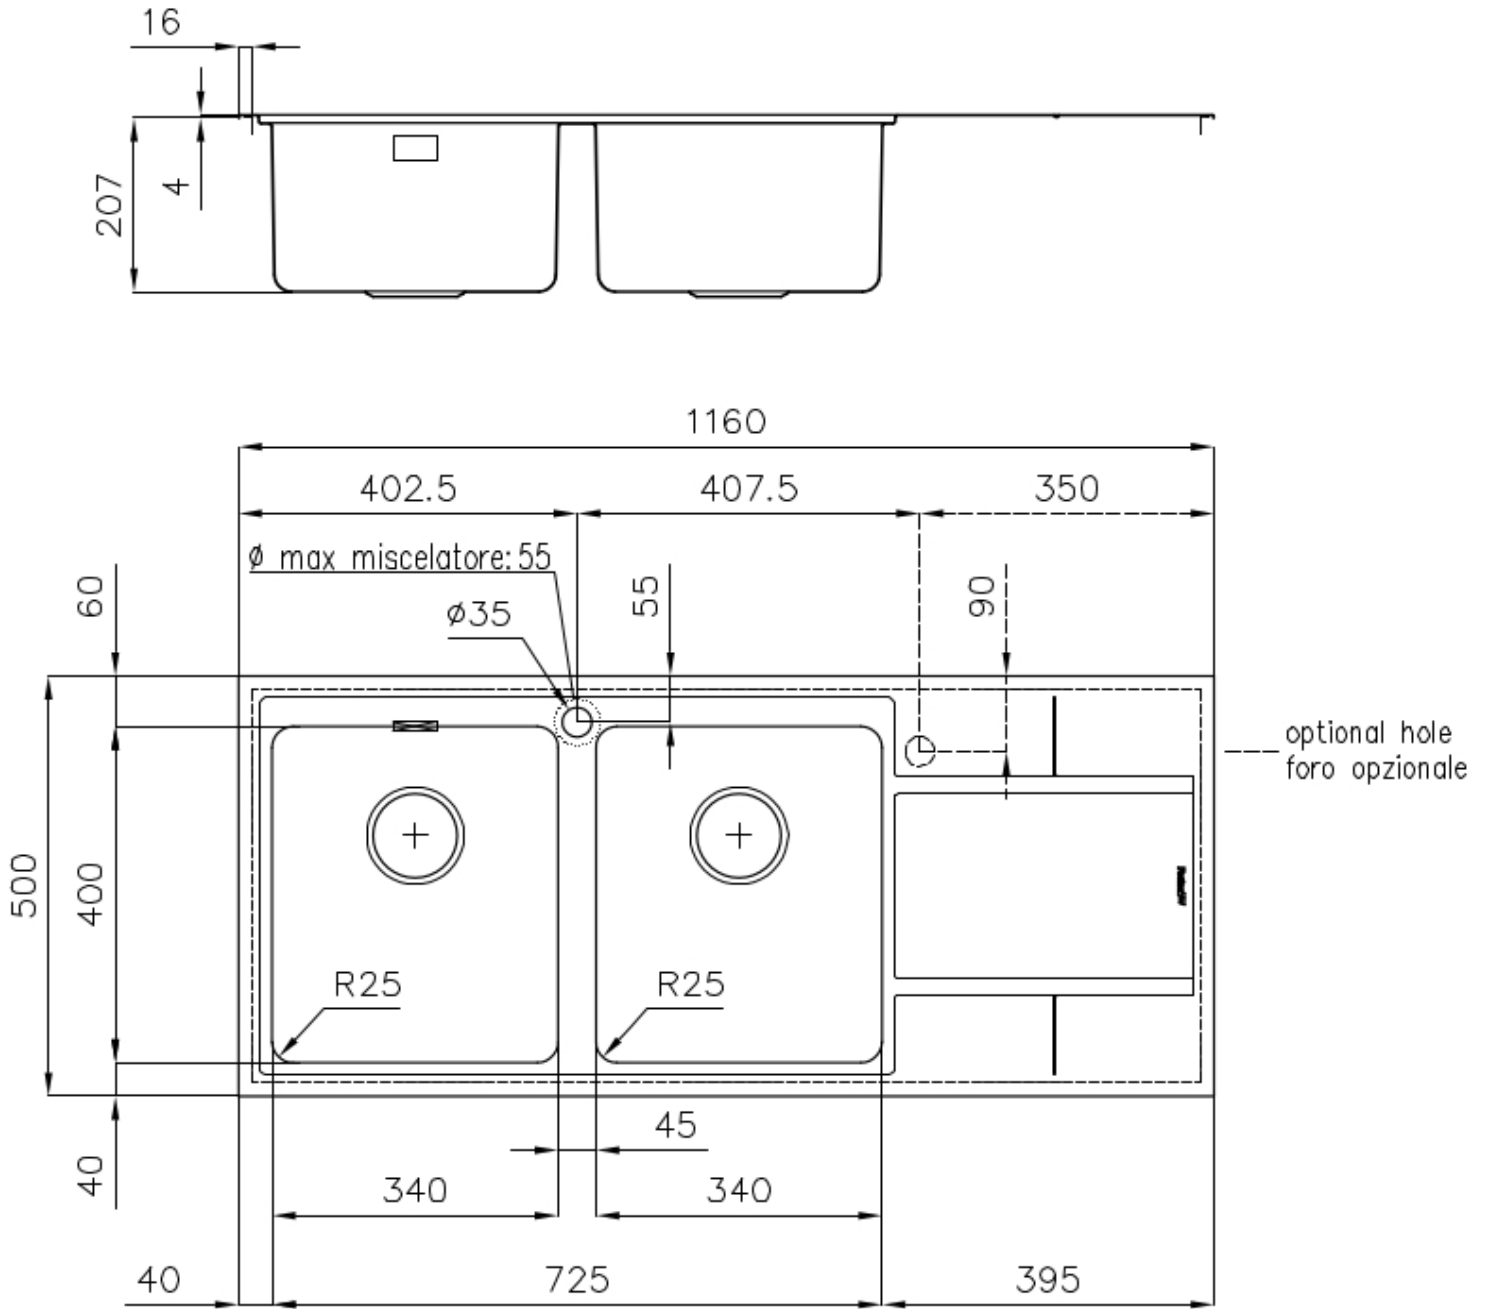

Fregadero S4000

Cubeta a la derecha

fregaderos

Código: 4312 051

CARACTERÍSTICAS

CUBETA DE RADIO ESTRECHO Cubetas de formas cuadradas con un diseño moderno y una mayor capacidad. Para una estética minimalista conjugada con la máxima comodidad.

DETALLES

Acabado Foster cepillado

Borde Instalación Q4 (Borde 4 mm)

Material Acero inoxidable AISI 304

Texture Foster cepillado

Base 80 cm

Dimensiones 1160 x 500 mm

Dotaciones estándar Soportes de fijación, junta, desagüe, rebosadero y sifón, Caja de embalaje

Orificios Monomando 1 orificio de serie

Hueco de encastre 1140 x 480 mm

Escurreidor Si

Anchura 116 cm

Medida de la cubeta 340x400mm

Número de cubetas 2 cubetas

Desagüe Desagüe 3.5 "

DIBUJOS TÉCNICOS