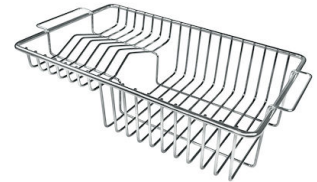

GALERÍA

ACCESORIOS OPCIONALES

Cesta blanca de acero inoxidable
8611 000

Cesta portaplatos inox
8100 303
* sólo en combinación con el accesorio
8644 101

Cesta portaplatos inox
8100 201

Cubeta blanca
8153 100

Tabla de corte de cristal
8633 300

Tabla de corte de cristal
8631 300

Tabla de corte de HPDE
8657 001

Tabla de corte Twin in HDPE
8644 101

Bandeja perforada inox
8151 000
* sólo en combinación con el accesorio
8644 101